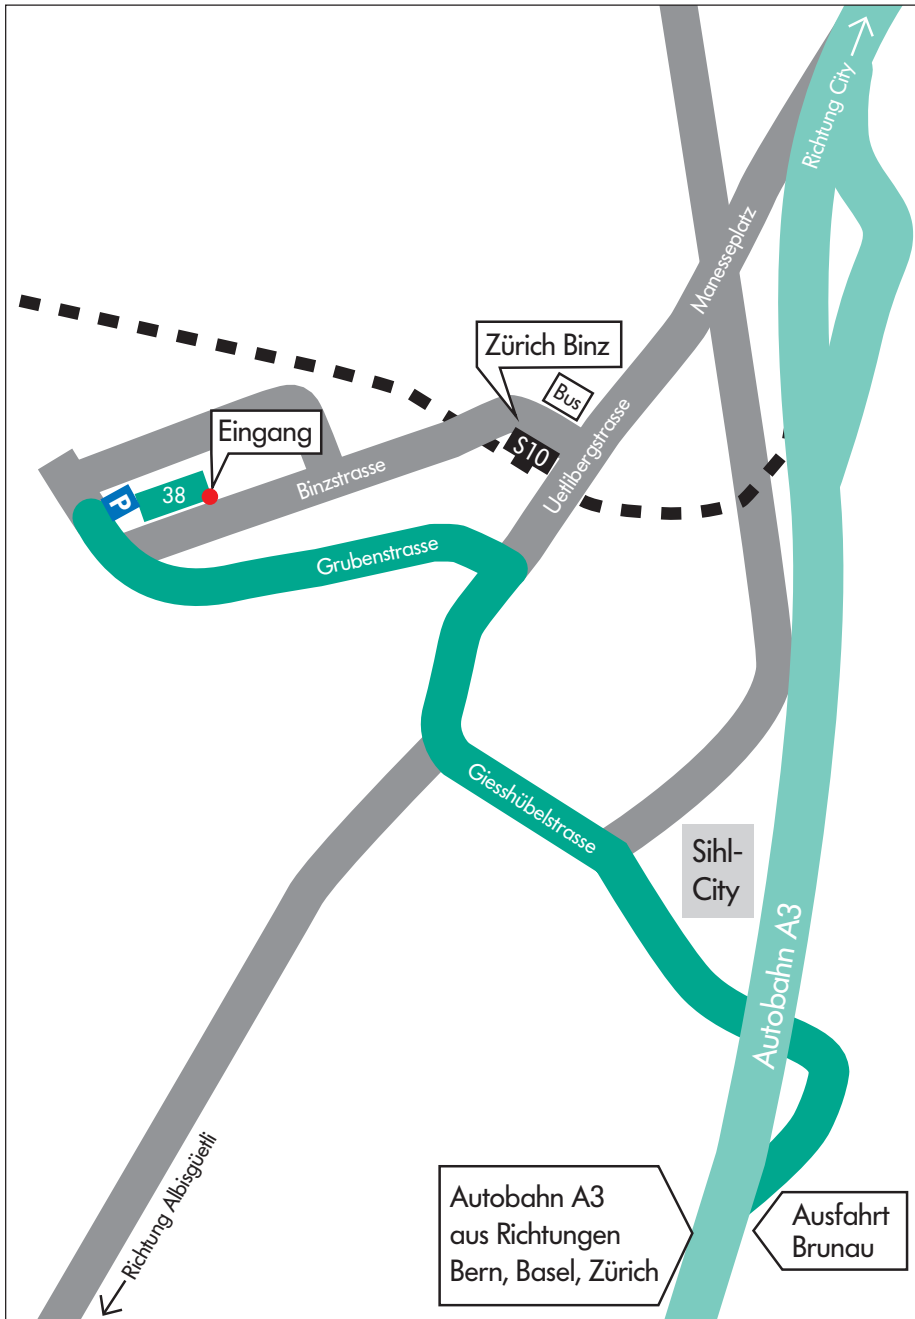

## WEGBESCHREIBUNG

Binzstrasse 38, 8045 Zürich

#### A3

Über A3 (Chur oder Westring) Ausfahrt Brunau auf Allmendstrasse Richtung Saalsporthalle.

Nach der Kreuzung (Ampel) auf der Giesshübelstrasse links abbiegen Richtung Albisgütli.

Bei Uetlibergstrasse rechts abbiegen. Bei Grubenstrasse (vor Denner) links abbiegen. Auf der Grubenstrasse weiter fahren bis links die Bushaltestelle «Binz Center» erscheint.

#### A1/City

Über A1 Richtung ZH-City/Milchbuckunnel. Spur Richtung Hauptbahnhof / Chur nehmen.

Vor Auffahrt A3 (nach Chur) rechts weg Richtung Albisgütli fahren. Geradeaus über Manesseplatz in die Uetlibergstrasse fahren. Bleiben Sie auf der Uetlibergstrasse bis Sie rechts (beim Denner) in die Grubenstrasse einbiegen. Auf der Grubenstrasse weiter fahren bis links die Bushaltestelle «Binz Center» erscheint.

Genügend Parkplätze befinden sich vis à vis der Bushaltestelle «Binz Center» hinter dem Gittertor im linken Teil.

Der Haupteingang befindet sich vor dem Gebäude an der Binzstrasse 38.