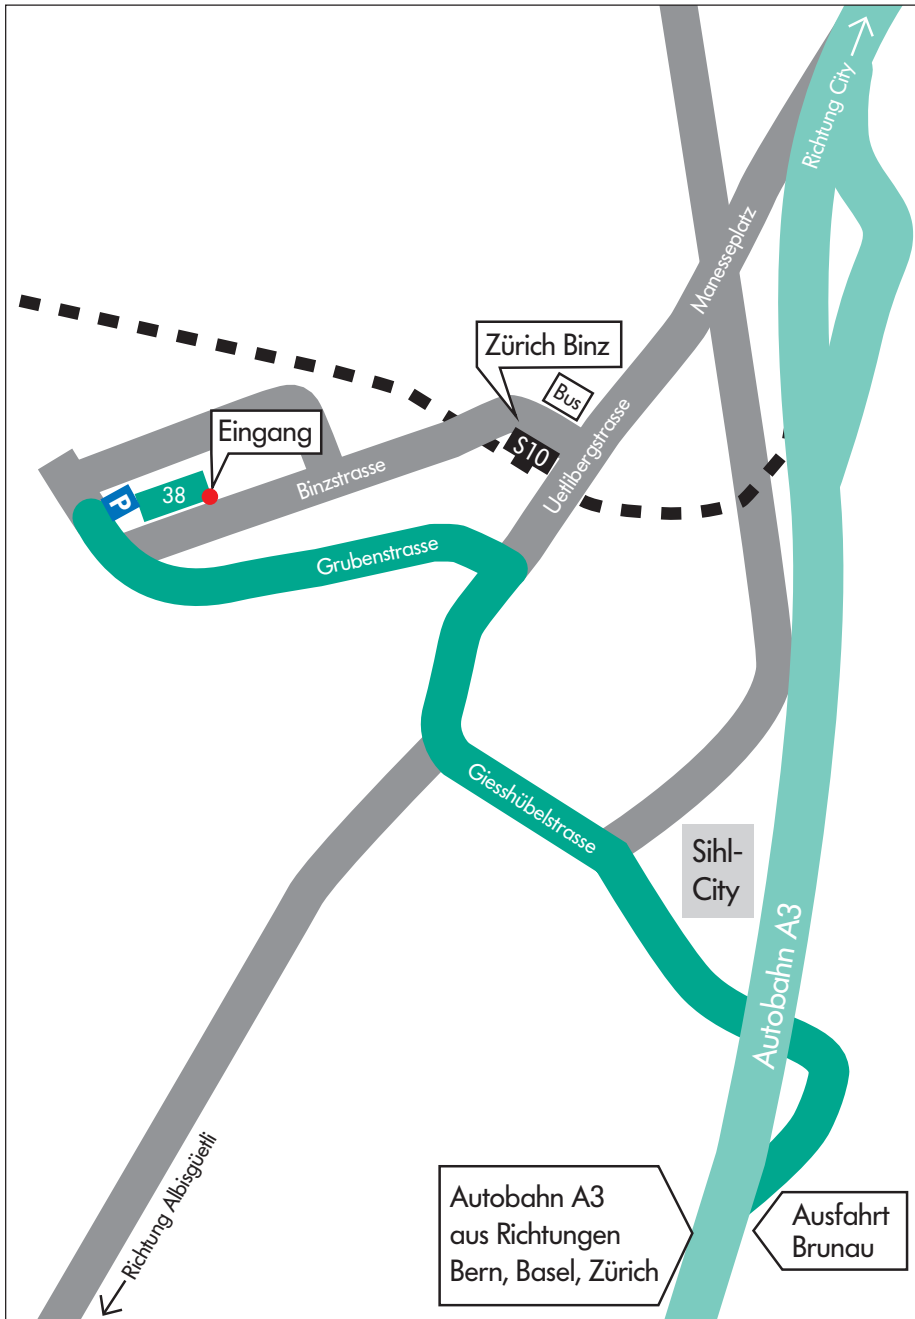

WEGBESCHREIBUNG

Binzstrasse 38, 8045 Zürich

Anreise mit der Bahn:

Ab Zürich HB mit S10 bis Station Zürich Binz.

Ab Station Zürich Binz entweder 5 Min. zu Fuss oder mit Bus Nr. 76 bis Binz Center.

Anreise mit dem Auto:

A3

Über A3 (Chur oder Westring) Ausfahrt Brunau auf Allmendstrasse Richtung Saalsporthalle.

Nach der Kreuzung (Ampel) auf der Giesshübelstrasse links abbiegen Richtung Albisgütli.

Bei Uetlibergstrasse rechts abbiegen. Bei Grubenstrasse (vor Denner) links abbiegen. Auf der Grubenstrasse weiter fahren bis links die Bushaltestelle «Binz Center» erscheint.

A1/City

Über A1 Richtung ZH-City/Milchbuckunnel. Spur Richtung Hauptbahnhof / Chur nehmen.

Vor Auffahrt A3 (nach Chur) rechts weg Richtung Albisgütli fahren. Geradeaus über Manesseplatz in die Uetlibergstrasse fahren. Bleiben Sie auf der Uetlibergstrasse bis Sie rechts (beim Denner) in die Grubenstrasse einbiegen. Auf der Grubenstrasse weiter fahren bis links die Bushaltestelle «Binz Center» erscheint.

Genügend Parkplätze befinden sich vis à vis der Bushaltestelle «Binz Center» hinter dem Gittertor im linken Teil.

Der Haupteingang befindet sich vor dem Gebäude an der Binzstrasse 38.